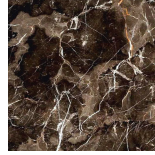

STRUCTURE

Marble

Black
Marquinia

Black & Gold

Emperador
Dark

Travertino
Navona

Bianco Carrara

Bamboo

Rosa
Portogallo
Extra

Statuario
Venato

Silk Georgette
Blue

Metal

Chrome

Black chrome

Gold

Brushed gold