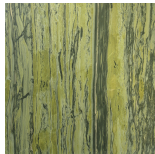

STRUCTURE

Marble

Black
Marquinia

Black & Gold

Emperador
Dark

Travertino
Navona

Bianco Carrara

Bamboo

Rosa
Portogallo
Extra

Statuario
Venato

Silk Georgette
Blue

Metal

Chrome

Black chrome

Gold

Brushed gold