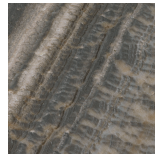

Jipe

SIDE/CENTRAL TABLES

STRUCTURE

Marble

Black
Marquinia

Black & Gold

Emperador
Dark

Travertino
Navona

Bianco Carrara

Silk Georgette
Blue

Bamboo

Rosa
Portogallo
Extra

Statuario
Venato

Onyx

Verde Giada
onyx

White onyx

Grey onyx

Emerald onyx