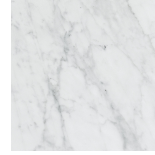

Jipe

SIDE/CENTRAL TABLES

STRUCTURE

Marble

Black
Marquinia

Black & Gold

Emperador
Dark

Travertino
Navona

Bianco Carrara

Silk Georgette
Blue

Bamboo

Rosa
Portogallo
Extra

Statuario
Venato

Onyx

Verde Giada
onyx

White onyx